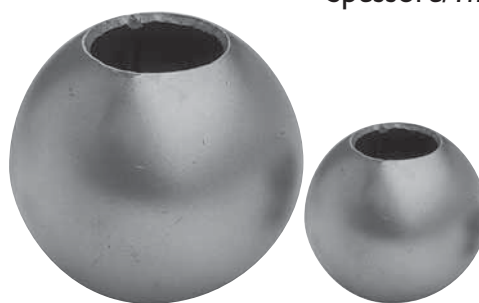

SFERE VUOTE NON SALDATE
HOLLOW SPHERES NOT WELDED

Spessore/Thickness 3 mm

Art. 1395/5

Ø 25 mm

H 22 mm

Foro/Hole Ø 6 mm

Art. 1395/2

Ø 50 mm

H 45 mm

Foro/Hole Ø 16 mm

Art. 1395/4

Ø 30 mm

H 28 mm

Foro/Hole Ø 6 mm

Art. 1395/1

Ø 80 mm

H 70 mm

Foro/Hole Ø 35 mm

Art. 1395/3

Ø 40 mm

H 35 mm

Foro/Hole Ø 12,5 mm

ARTEFERRO